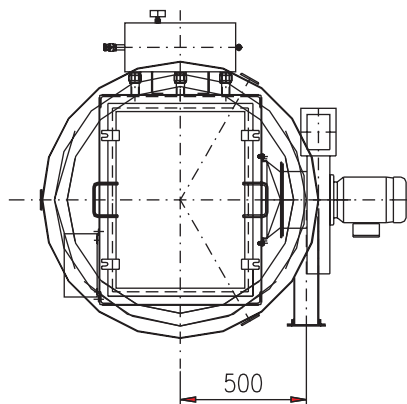

KRESLENO BEZ PATEK

Cyklofiltr ø 900