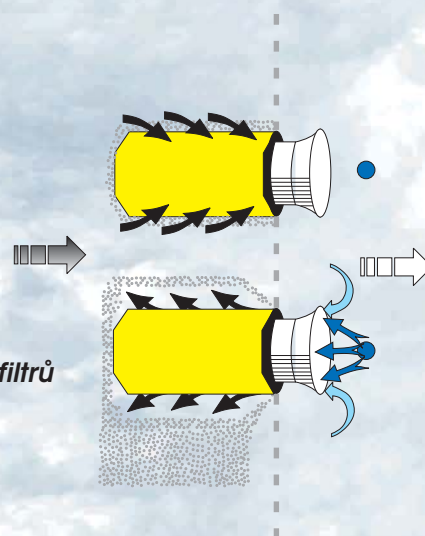

princip funkce Jet-filtrů