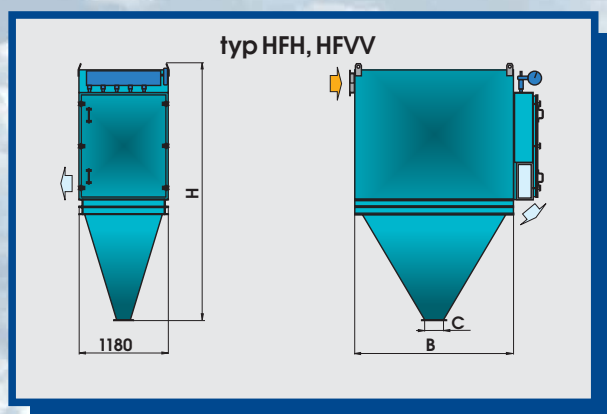

Typová řada HFVv

Typ filtru	B	C	H
HFVv 18 - 36.12	1100	180x180	2350
HFVv 24 - 48.12	1100	180x180	2650
HFVv 30 - 60.12	1100	180x180	2950
HFVv 36 - 36.12	2100	250x250	3100
HFVv 48 - 48.12	2100	250x250	3400
HFVv 60 - 60.12	2100	250x250	3700
HFVv 72 - 72.12	2100	250x250	4000