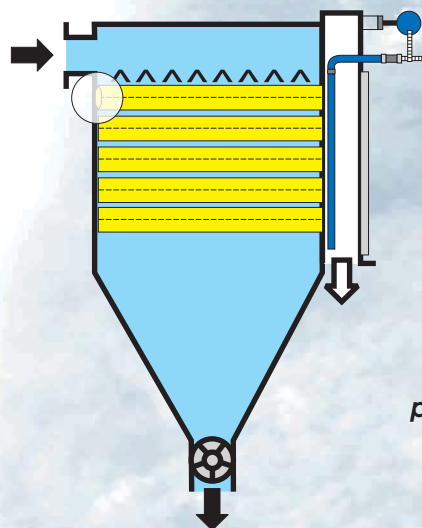

FILTR ZEOS

PRŮMYSLOVÁ FILTRACE VZDUŠIN

*Filtry s plochými hadicemi
typ HFV, HFVV*

*čistý vzduch
- šance pro
život*

Filtry s plochými hadicemi typ HFV, HFVV

- filtrační výkony od 200 až 20 000 m³/h (bez paralelního řazení)
- teplota filtrované vzdušiny max. +260°C
- systém regenerace on - line = čištění textilií probíhá při plném zatížení filtru
- vestavěný ventilátor ve filtru (do výkonu - 16 000 m³ / h , snížení nákladů na dodávku ventilátoru a potrubí, až 50% snížení nároku na zastavěný prostor)
- individuální návrh konstrukce filtru dle požadavků zákazníka
- filtry jsou určeny pro filtraci tuhých pevných částic, které ve směsi se vzduchem nevytvářejí výbušnou směs.
- filtry jsou vhodné pro filtraci jemných, soudržných prachů s vyšší měrnou hmotností

Typová řada HFVv

Typ filtru	B	C	H
HFVv 18 - 36.12	1100	180x180	2350
HFVv 24 - 48.12	1100	180x180	2650
HFVv 30 - 60.12	1100	180x180	2950
HFVv 36 - 36.12	2100	250x250	3100
HFVv 48 - 48.12	2100	250x250	3400
HFVv 60 - 60.12	2100	250x250	3700
HFVv 72 - 72.12	2100	250x250	4000