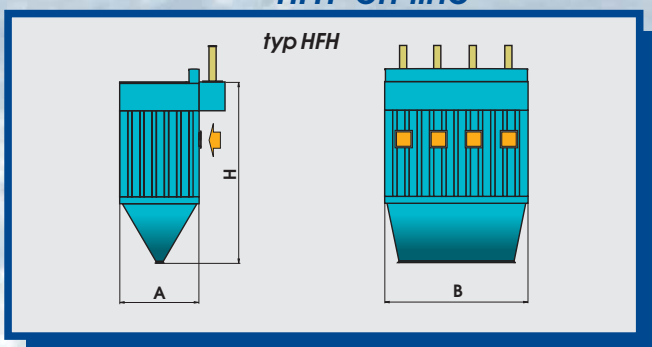

Přínosy pro uživatele

- dlouhodobá garance - minimální nároky na údržbu, vysoká životnost
- mimořádně vysoká účinnost filtrace
- menší spotřeba tlakového vzduchu (ve srovnání s filtry on-line)
- možnost výměny filtračních hadic při provozu zařízení
- komplexní služby - vlastní projekce, výroba, montáž, servis

Typová řada HFH a HFHV

HFH off-line