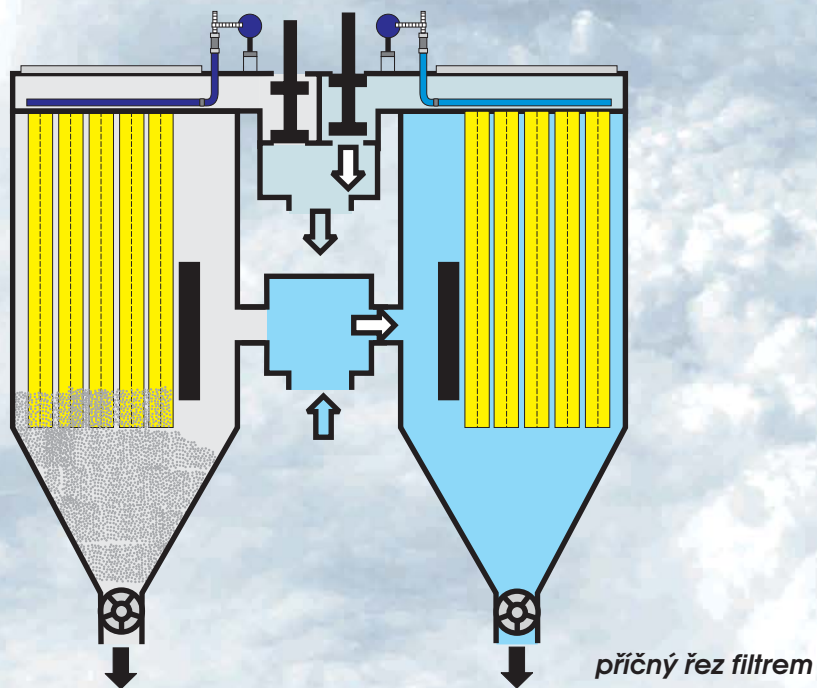

FILTR ZEOS

PRŮMYSLOVÁ FILTRACE VZDUŠIN

*Hadicové filtry puls-jet,
typ HFHk, HFHVk*

*čistý vzduch
- šance pro
život*

⋮

Hadicové filtry puls-jet, typ HFHk, HFHVk

- filtrační výkony od 4000 až 500 000 m³/h (bez paralelního řazení)
- teplota filtrované vzdušiny max. +260°C
- systém regenerace off - line - provedení ve dvou variantách
 - čištění textilií PULSE JET probíhá při odstavené filtrační komoře
 - čištění textilií PULSE JET probíhá při odstavené filtrační komoře v kombinaci se zpětným proplachem
- vestavěný ventilátor ve filtru (do výkonu - 16 000 m³ / h , snížení nákladů na dodávku ventilátoru a potrubí, až 50% snížení nároku na zastavěný prostor)
- individuální návrh konstrukce filtru dle požadavků zákazníka
- filtry jsou vhodné pro odlučování velmi jemných a lehkých prachů.
- filtry lze dodat v normálním nebo v protiexplozním provedení.
- možnost výměny filtračních hadic při provozu zařízení

- jiné parametry je možné dodat na základě poptávky
- pro volbu optimální filtrační plochy, která je závislá na konkrétní aplikaci, doporučujeme kontaktovat naše obchodní oddělení

filtry HFH off-line
- kovářské - tavící pece Al
- filtrační výkon celkem 48 000m³/h