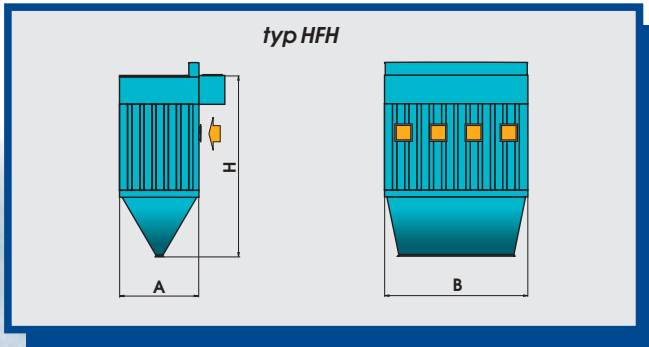

HFH on-line