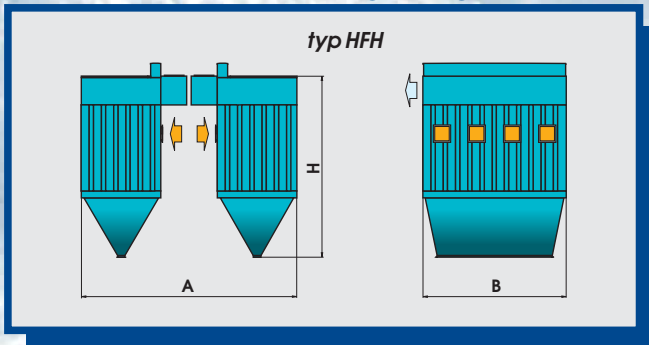

HFH on-line

Typ filtru	A	B	H
HFH 760 - 320.20.2	6600	4995	7000
HFH 950 - 400.20.2	7500	4995	7500
HFH 1180 - 500.25.2	7500	6220	7500
HFH 1420 - 600.30.2	7500	7600	7500
HFH 1900 - 800.40.2	7500	10000	7500
HFH 2370 - 1000.50.2	7500	12500	7500

- jiné parametry je možné dodat na základě poptávky
- pro volbu optimální filtrační plochy, která je závislá na konkrétní aplikaci, doporučujeme kontaktovat naše obchodní oddělení

Kontakt

Filtr Zeos, s.r.o., Bieblova 887/3, 500 03 Hradec Králové, CZ
tel. : +420 49 55 44 384, +420 49 55 45 193,
+420495408630, +420 4955 46 845, +420 4954 11 284
fax : +420 495407284
E-mail: info@filtrzeos.cz