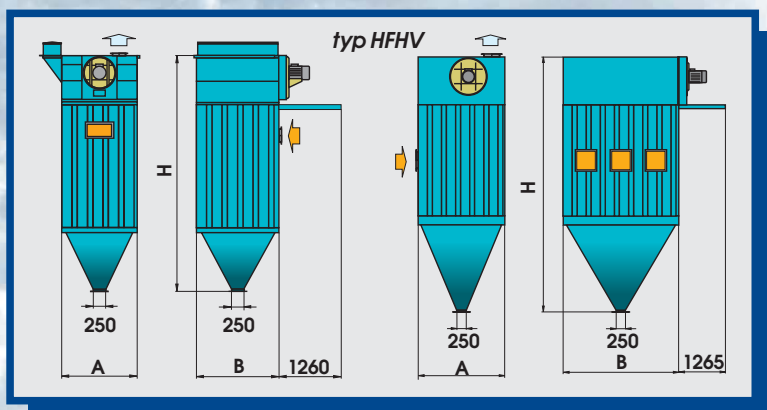

Typová řada HFH a HFHV

HFHV s vestavěným ventilátorem

Typ filtru	A	B	H
HFHV 32 - 25.5	1220	1400	3900
HFHV 38 - 25.5	1220	1400	4400
HFHV 55 - 36.6	1535	1685	4800
HFHV 64 - 36.6	1535	1685	5300
HFHV 86 - 48.8	1910	2115	6050
HFHV 115 - 64.8	2340	2115	6300
HFHV 144 - 80.10	2340	2545	6600
HFHV 173 - 96.12	2340	3125	6900