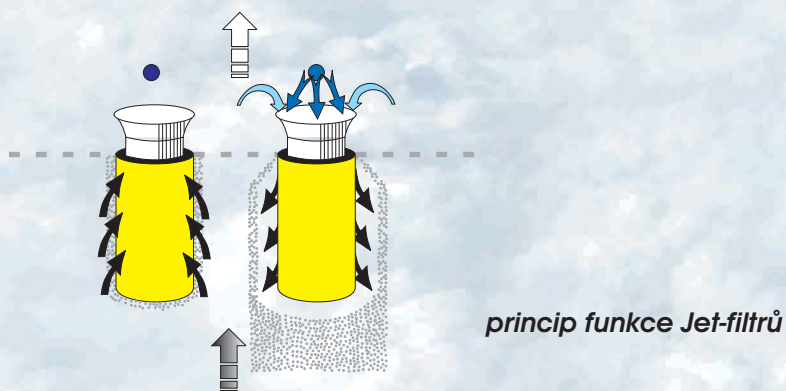

Hadicové filtry puls-jet, typ HFH, HFHV

- filtrační výkony od 500 až 500 000 m³/h (bez paralelního řazení)
- teplota filtrované vzdušiny max. +260°C
- systém regenerace on - line = čištění textilií probíhá při plném zatížení filtru
- vestavěný ventilátor ve filtru (do výkonu - 16 000 m³ / h , snížení nákladů na dodávku ventilátoru a potrubí, až 50% snížení nároku na zastavěný prostor)
- individuální návrh konstrukce filtru dle požadavků zákazníka
- filtry jsou určeny pro filtraci tuhých pevných částic.
- filtry lze dodat v normálním nebo v protiexplozním provedení.
- filtry jsou vhodné pro filtraci jemných, soudržných prachů s vyšší měrnou hmotností

příčný řez filtrem