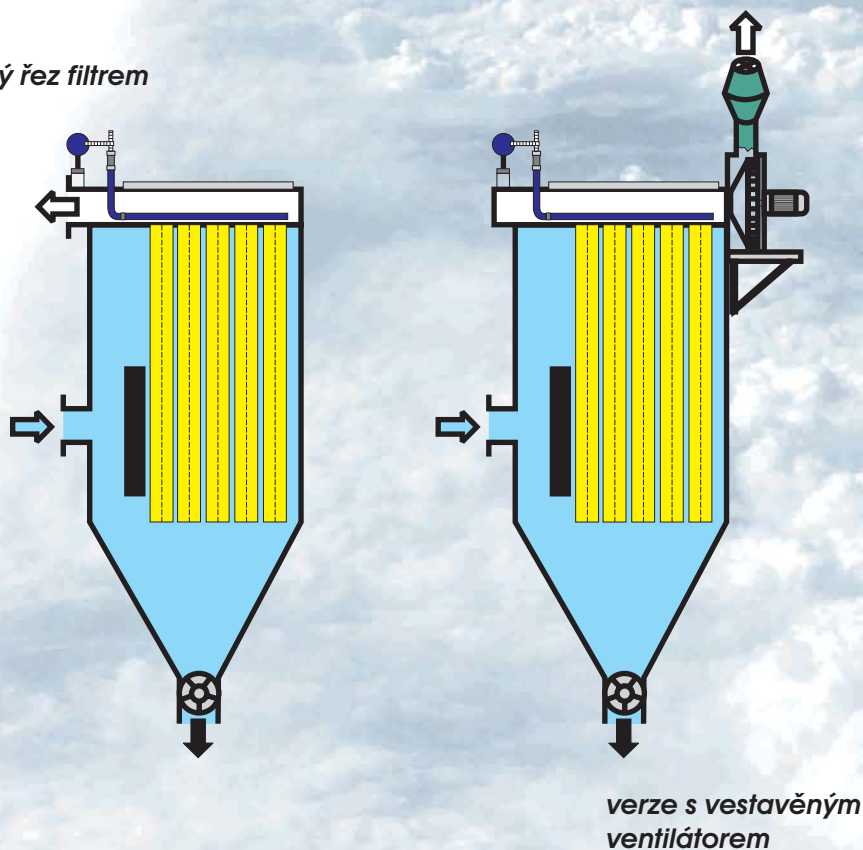

Hadicové filtry puls-jet, typ HFH, HFHV

- filtrační výkony od 500 až 500 000 m³/h (bez paralelního řazení)
- teplota filtrované vzdušiny max. +260°C
- systém regenerace on - line = čištění textilií probíhá při plném zatížení filtru
- vestavěný ventilátor ve filtru (do výkonu - 16 000 m³ / h , snížení nákladů na dodávku ventilátoru a potrubí, až 50% snížení nároku na zastavěný prostor)
- individuální návrh konstrukce filtru dle požadavků zákazníka
- filtry jsou určeny pro filtraci tuhých pevných částic.
- filtry lze dodat v normálním nebo v protiexplozním provedení.
- filtry jsou vhodné pro filtraci jemných, soudržných prachů s vyšší měrnou hmotností

příčný řez filtrem